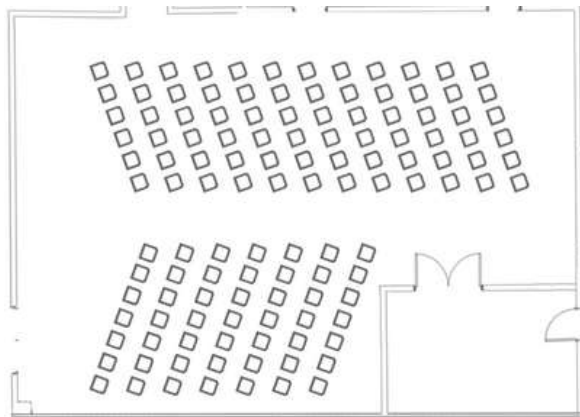

## LONG TABLES

3 tables | 72 pax

For a dancefloor space, remove 1 long table

Up to 24 seats per table

## ROUND TABLES

6 tables | 72 pax

For a dancefloor space, remove 2 tables

Up to 12 seats per table

# VICTORIA ROOM

THE PROMENADE  
DOCKLANDS

THEATRE - 121 PAX

CABARET - 56 PAX  
7 tables, 8 per table

CLASSROOM - 48 PAX  
16 tables, 3 per table